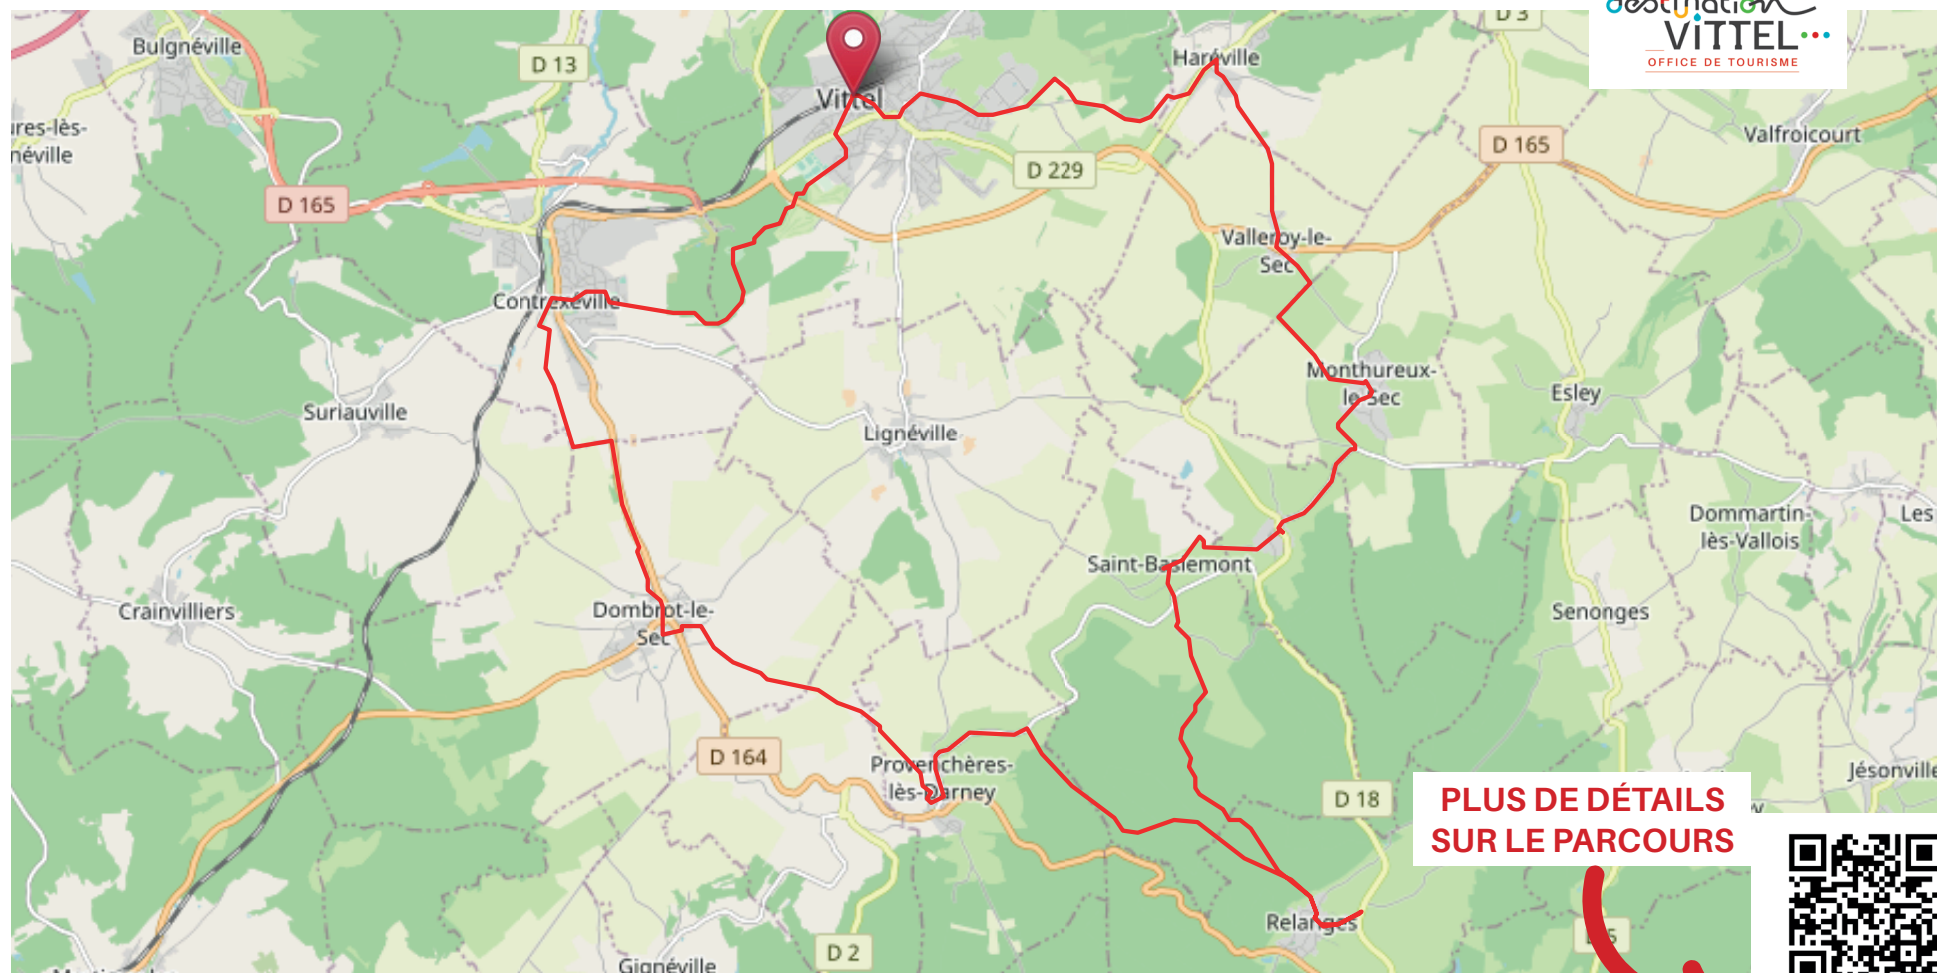

# PARCOURS VAE 43 KMS

*Mon parcours sportif*

[ 43348.6 m - 43.35 km ]

**PLUS DE DÉTAILS  
SUR LE PARCOURS**