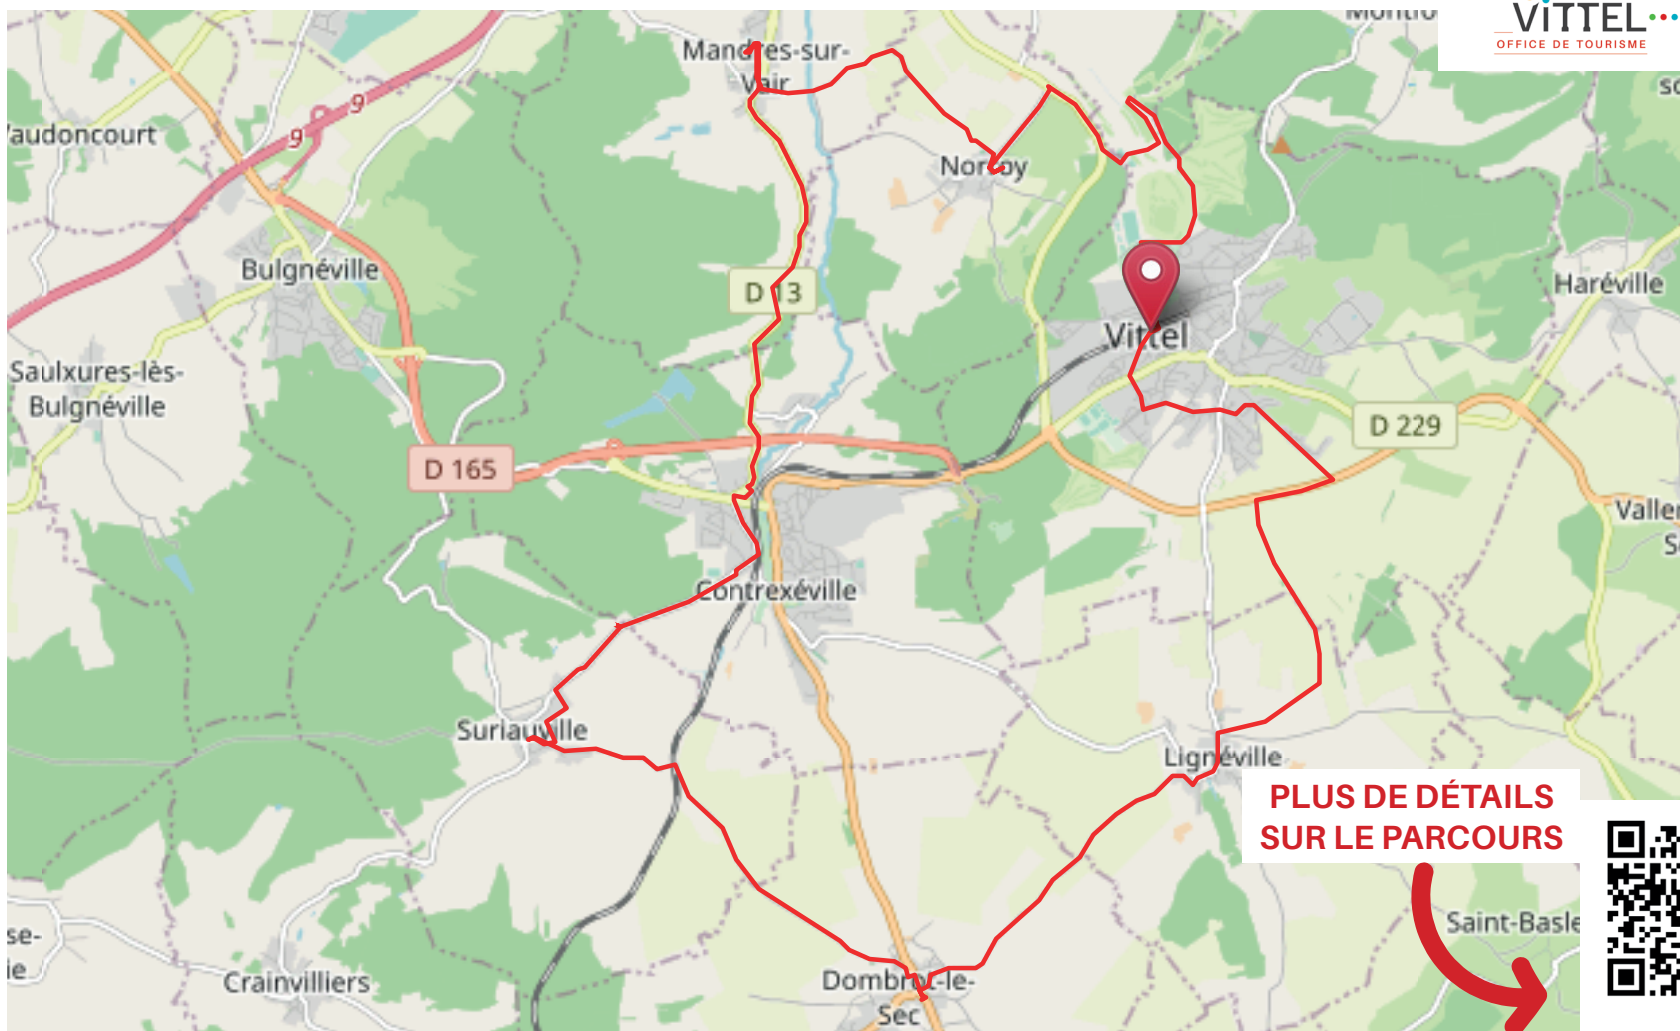

# PARCOURS VAE 35 KMS

destination  
**VITTEL**  
OFFICE DE TOURISME

**PLUS DE DÉTAILS  
SUR LE PARCOURS**

*Mon parcours sportif*

[ 35341.5 m - 35.34 km ]